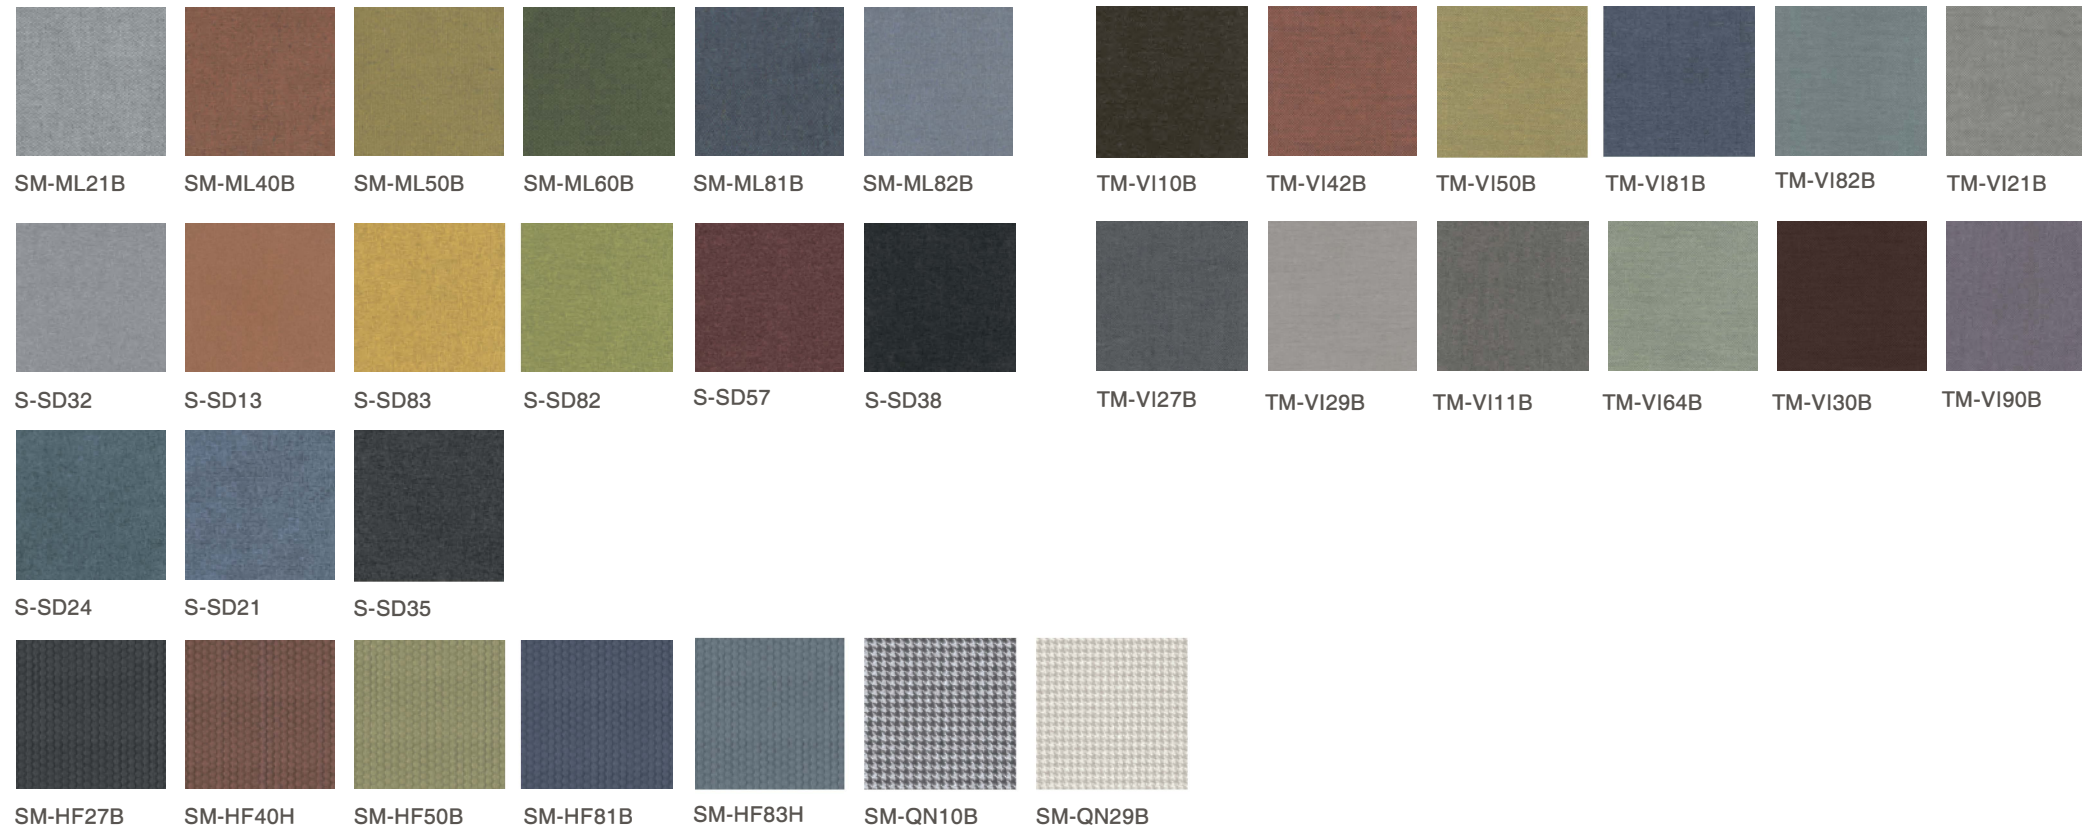

Цвет ткани

Цвет пластика

ООО «ОНЛИП ОФИС-ПРО»  
+7 (495) 181-76-50

Шоурум: Москва, Варшавское шоссе, 118 к.1  
Склад: Московская обл., деревня Мильково, 42