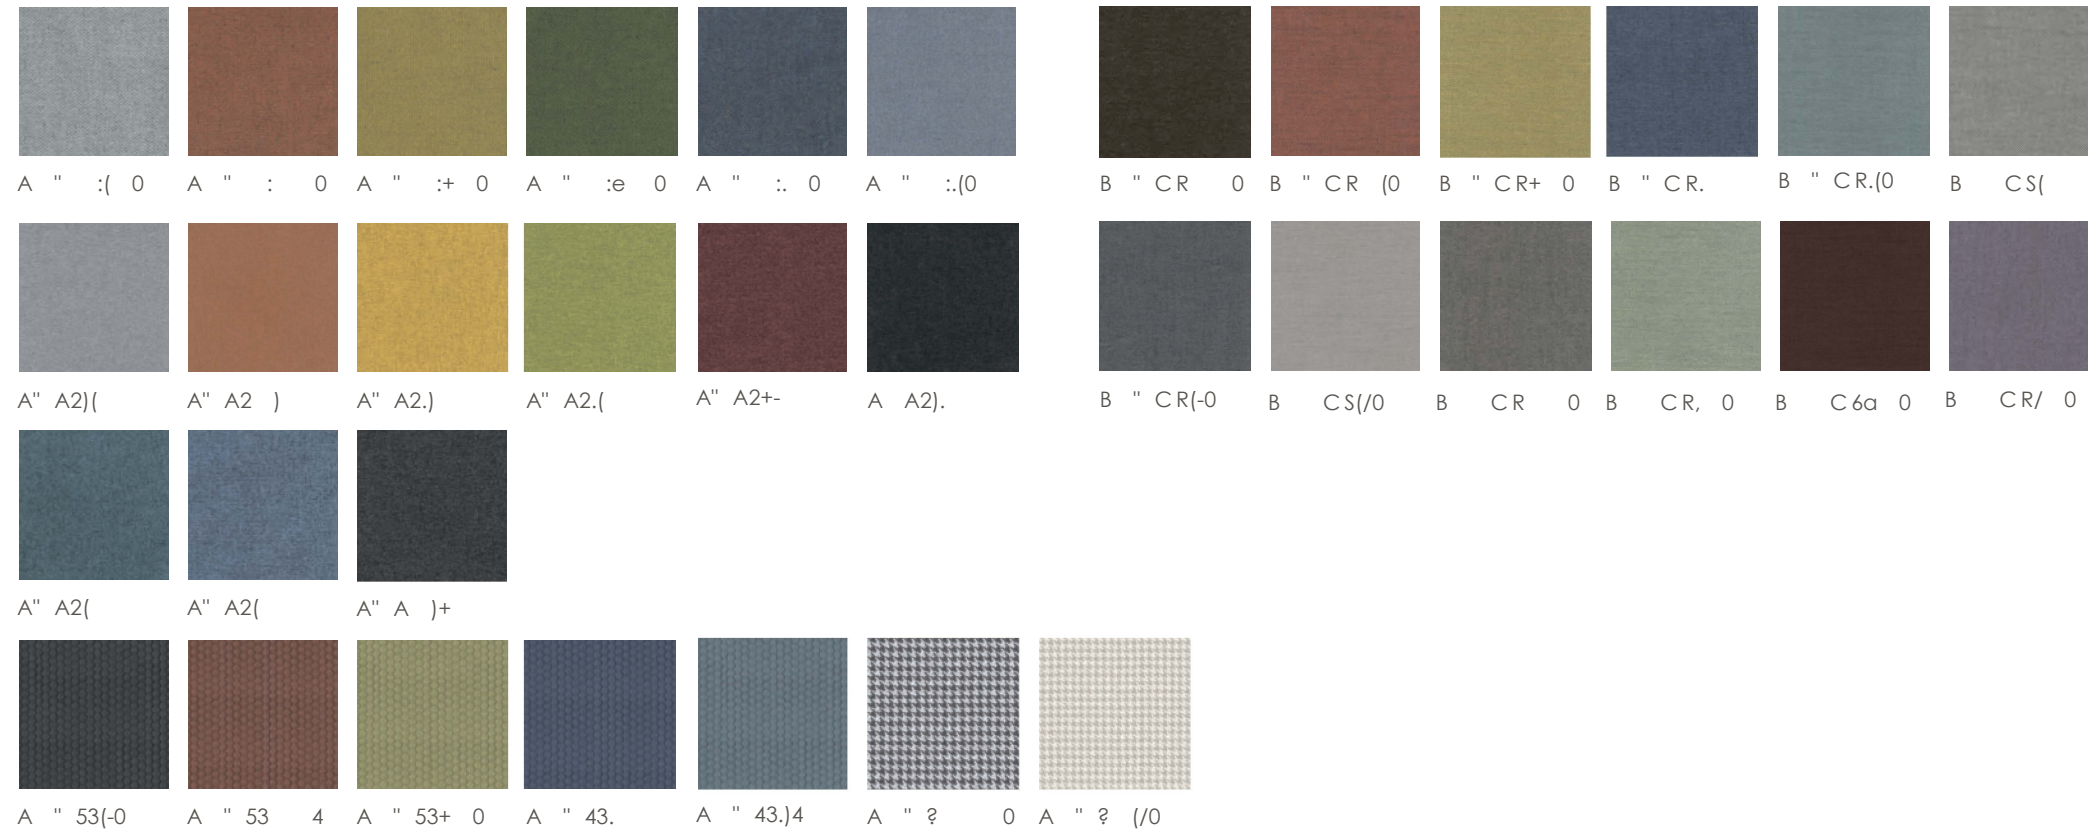

Цвет ткани

Цвет пластика

0 V 2c g 6R MLg n M ((rOS L RpL 9R V nL L eR VR O Mglu

ООО «ОНЛИП ОФИС-ПРО»

+7 (495) 181-76-50

Шоурум: Москва, Варшавское шоссе, 118 к.1

Склад: Московская обл., деревня Мильково, 42