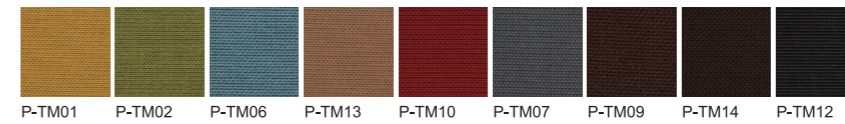

材质 Material

防火板

产品尺寸 Product Size

四星脚沙发椅 SC30  
Four star seating  
W680\*D690\*H890\*450

圆盘脚沙发椅 SC30  
Round leg seating  
W680\*D690\*H890\*450

休闲洽谈椅 SC31  
lounge chair  
650\*620\*860\*460

休闲洽谈椅 SC32  
lounge chair  
585\*450\*840\*430