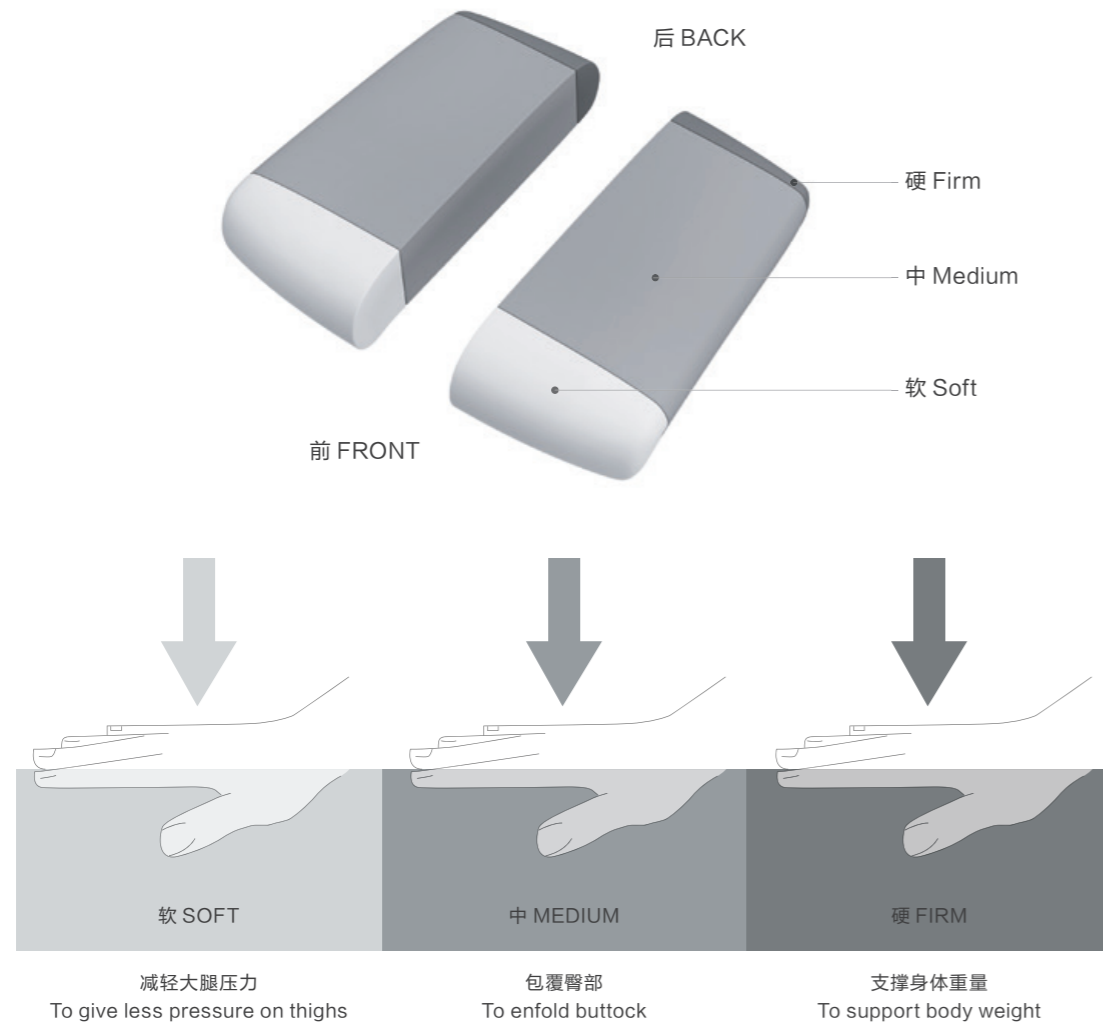

软硬分区 让坐感更舒适

三阶棉，给臀部到膝窝每一寸的舒适承托和释压，久坐不累。

A mix of soft and hard

Three-stage foam gives you appropriate support all the way from hip to poples.